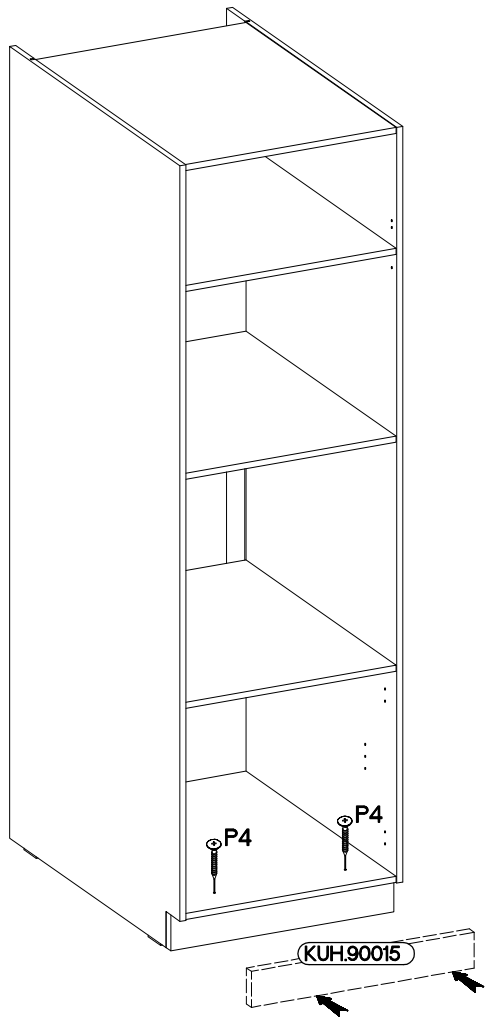

Ersatzteil Nummer	Dimension
KUH.10424	2095x550x16
KUH.10425	2095x550x16
KUH.30002	566x430x16
KUH.40007	567x485x16
KUH.40008 x3	567x485x16
KUH.40062	567x485x16
KUH.60061	570x585x2,5
KUH.60325	830x585x2,5
KUH.90015	599x95x16

# 1

6.5x48x16	+8x30mm
 F2	 A
4	20

2

6,4 x 50mm

3

6,4 x 50mm

4

±3.0x20mm  
P7  
15-20

# 5

4.0x45mm		
	P4	E9
2		2

# 6

5/19mm	
	J
4	

7

120x30x15mm

±3.5x13mm

L25

P5

1