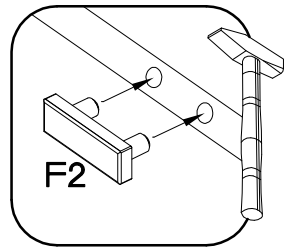

60 DPM-2100 2F

max. 10kg  
 KUH.30002  
 KUH.40007  
 KUH.40008

$\varnothing 8 \times 30\text{mm}$	$6,4 \times 50\text{mm}$
A	B
20	20

E1	E9	F2	[CD]	HG	J	J5	K24
20	2	4	4	4	2	2	2
L25	O	F1	P4	P5	P7	T3	
1	1	4	2	10	15-20	2	

Ersatzteil Nummer	Dimension
KUH.10424	2095x550x16
KUH.10425	2095x550x16
KUH.30002	566x430x16
KUH.40007	567x485x16
KUH.40008 x3	567x485x16
KUH.40062	567x485x16
KUH.60061	570x585x2,5
KUH.60325	830x585x2,5
KUH.90015	599x95x16

# 1

6.5x48x16	+8x30mm
 F2	 A
4	20

2

6,4 x 50mm

3

6,4 x 50mm

4

±3.0x20mm  
P7  
15-20

# 6

5/19mm	
	J
4	

7

120x30x15mm

±3.5x13mm

L25

P5

1