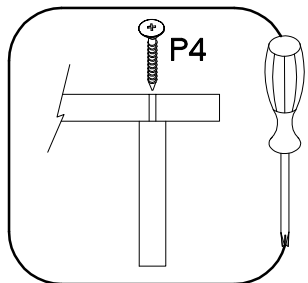

Ersatzteil Nummer	Dimension
KUH.10424	2095x550x16
KUH.10425	2095x550x16
KUH.30002	566x430x16
KUH.40007	567x485x16
KUH.40008 x3	567x485x16
KUH.40062	567x485x16
KUH.60061	570x585x2,5
KUH.60325	830x585x2,5
KUH.90015	599x95x16

# 1

6.5x48x16	+8x30mm
 F2	 A
4	20

2

6,4 x 50mm

3

6,4 x 50mm

4

±3.0x20mm  
P7  
15-20

# 5

4.0x45mm		
	P4	E9
2		2

# 6

5/19mm	
	J
4	

7

120x30x15mm

±3.5x13mm

L25

P5

1