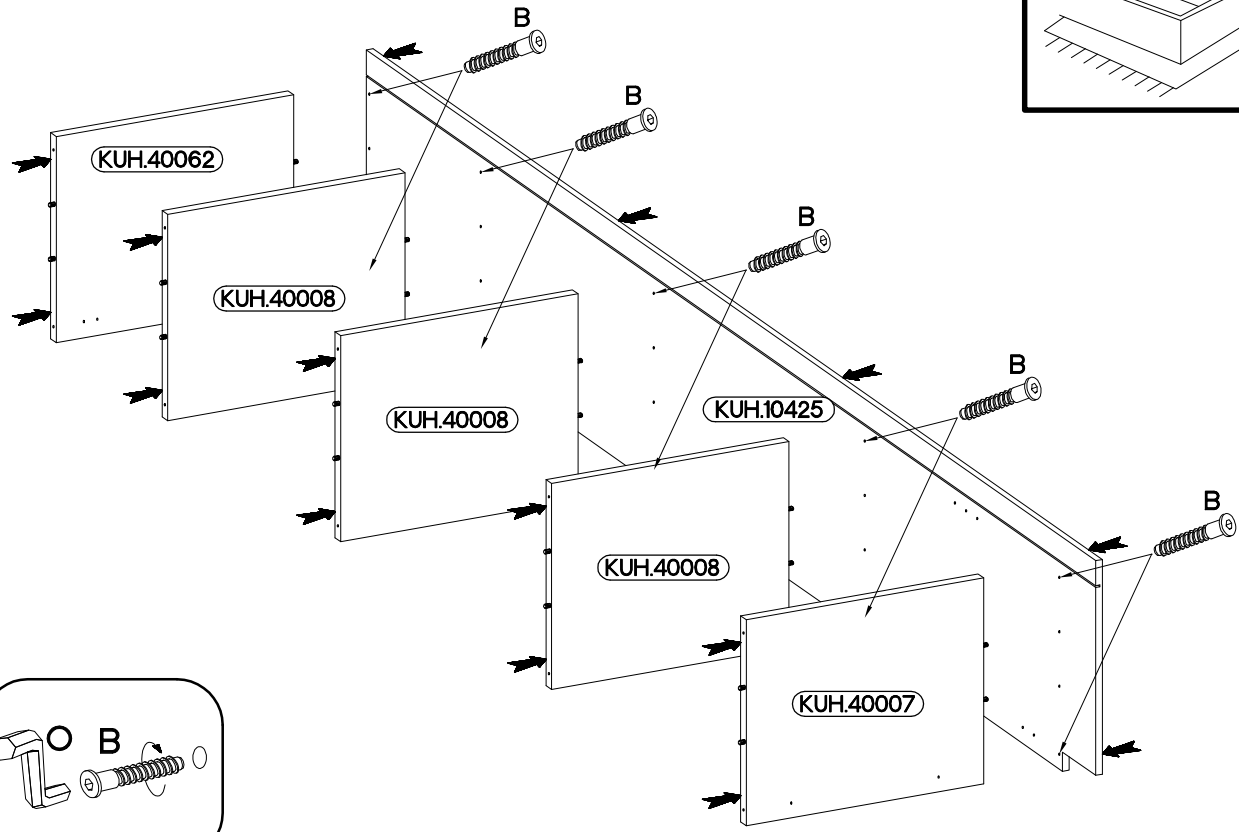

Ersatzteil Nummer	Dimension
KUH.10424	2095x550x16
KUH.10425	2095x550x16
KUH.30002	566x430x16
KUH.40007	567x485x16
KUH.40008 x3	567x485x16
KUH.40062	567x485x16
KUH.60061	570x585x2,5
KUH.60325	830x585x2,5
KUH.90015	599x95x16

# 1

6.5x48x16	+8x30mm
 F2	 A
4	20

2

6,4 x 50mm

3

6,4 x 50mm

4

±3.0x20mm  
P7  
15-20

# 6

5/19mm	
	J
4	

7

120x30x15mm

±3.5x13mm

L25

P5

1