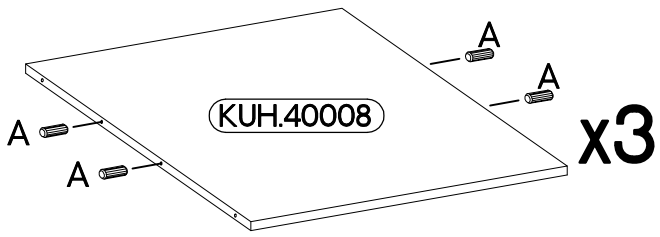

60 DPM-2100 2F

max. 10kg  
 KUH.30002  
 KUH.40007  
 KUH.40008

$\varnothing 8 \times 30\text{mm}$	$6,4 \times 50\text{mm}$
A	B
20	20

E1	E9	F2	[CD]	HG	J	J5	K24
20	2	4	4	4	2	2	2
L25	O	F1	P4	P5	P7	T3	
1	1	4	2	10	15-20	2	

Ersatzteil Nummer	Dimension
KUH.10424	2095x550x16
KUH.10425	2095x550x16
KUH.30002	566x430x16
KUH.40007	567x485x16
KUH.40008 x3	567x485x16
KUH.40062	567x485x16
KUH.60061	570x585x2,5
KUH.60325	830x585x2,5
KUH.90015	599x95x16

# 1

6.5x48x16	+8x30mm
 F2	 A
4	20

2

6,4 x 50mm

3

6,4 x 50mm

4

±3.0x20mm  
P7  
15-20

# 6

5/19mm	
	J
4	

7

120x30x15mm

±3.5x13mm

L25

P5

1