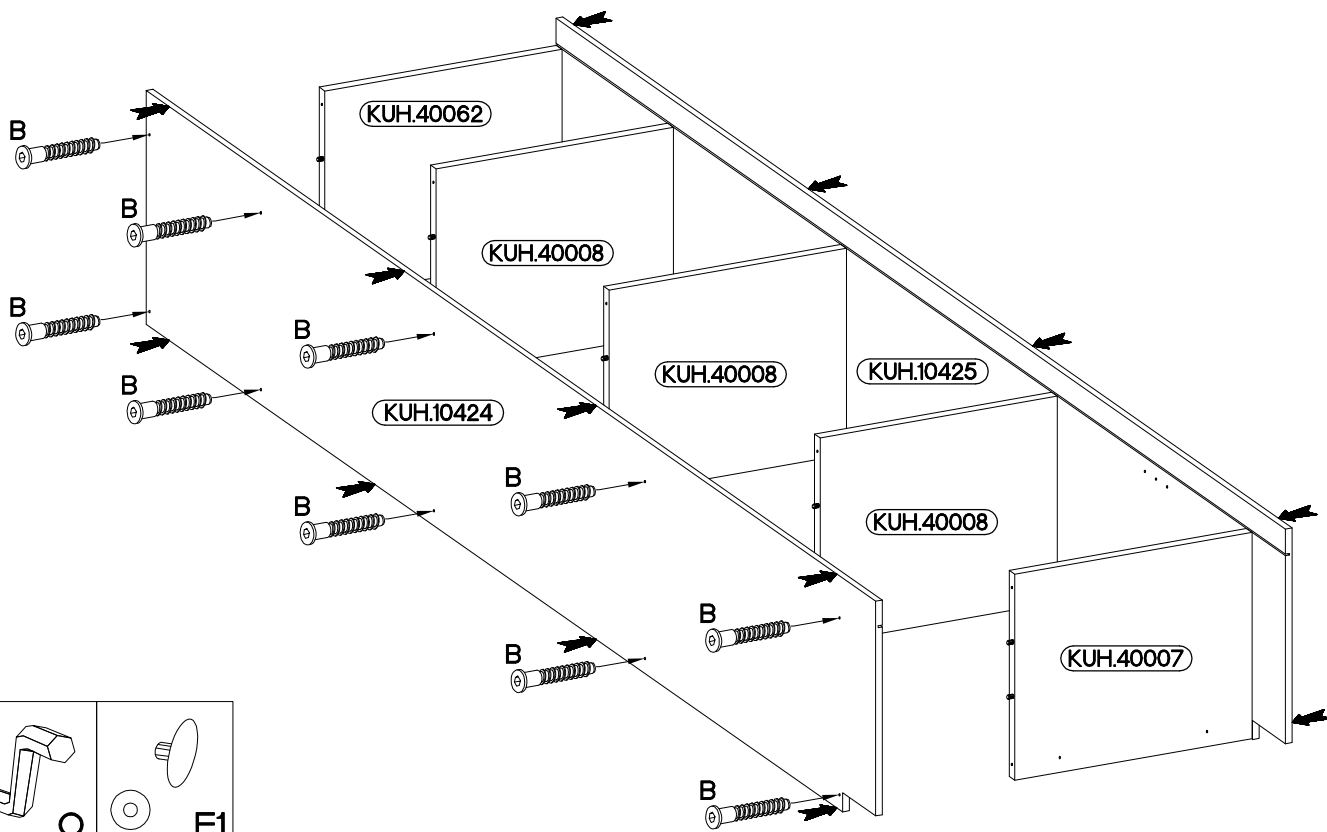

Ersatzteil Nummer	Dimension
KUH.10424	2095x550x16
KUH.10425	2095x550x16
KUH.30002	566x430x16
KUH.40007	567x485x16
KUH.40008 x3	567x485x16
KUH.40062	567x485x16
KUH.60061	570x585x2,5
KUH.60325	830x585x2,5
KUH.90015	599x95x16

# 1

6.5x48x16	+8x30mm
 F2	 A
4	20

2

6,4 x 50mm

3

6,4 x 50mm

4

±3.0x20mm  
P7  
15-20

# 5

4.0x45mm		
	P4	E9
2		2

# 6

5/19mm	
	J
4	

7

120x30x15mm

±3.5x13mm

L25

P5

1