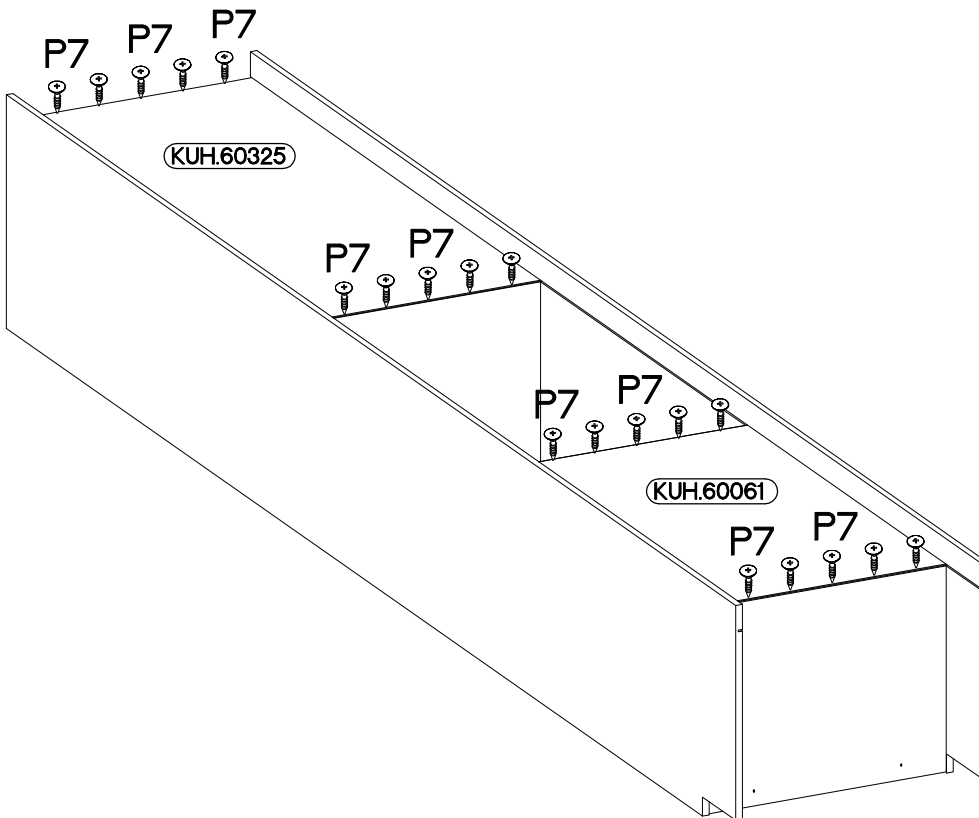

Ersatzteil Nummer	Dimension
KUH.10424	2095x550x16
KUH.10425	2095x550x16
KUH.30002	566x430x16
KUH.40007	567x485x16
KUH.40008 x3	567x485x16
KUH.40062	567x485x16
KUH.60061	570x585x2,5
KUH.60325	830x585x2,5
KUH.90015	599x95x16

# 1

6.5x48x16	+8x30mm
 F2	 A
4	20

2

6,4 x 50mm

3

6,4 x 50mm

4

±3.0x20mm  
P7  
15-20

# 5

4.0x45mm		
	P4	E9
2		2

# 6

5/19mm	
	J
4	

7

120x30x15mm

±3.5x13mm

L25

P5

1