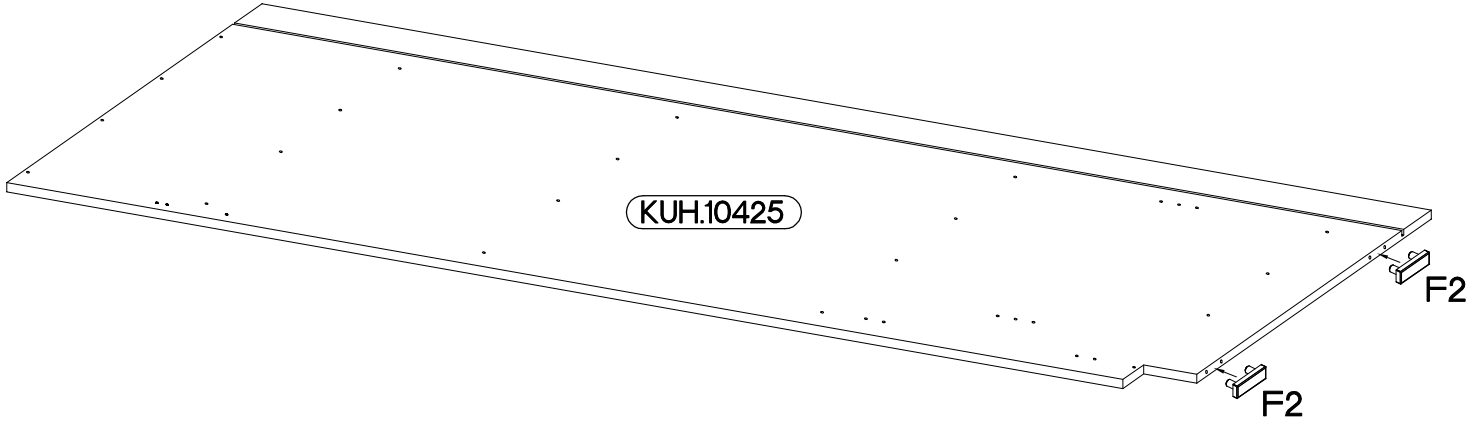

1

6.5x48x16	+8x30mm
F2	A
4	20