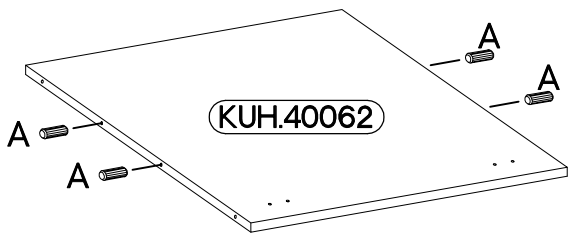

60 DPM-2100 2F

max. 10kg  
 KUH.30002  
 KUH.40007  
 KUH.40008

$\varnothing 8 \times 30\text{mm}$	$6,4 \times 50\text{mm}$
A	B
20	20

E1	E9	F2	[CD]	HG	J	J5	K24
20	2	4	4	4	2	2	2
L25	O	F1	P4	P5	P7	T3	
1	1	4	2	10	15-20	2	

Ersatzteil Nummer	Dimension
KUH.10424	2095x550x16
KUH.10425	2095x550x16
KUH.30002	566x430x16
KUH.40007	567x485x16
KUH.40008 x3	567x485x16
KUH.40062	567x485x16
KUH.60061	570x585x2,5
KUH.60325	830x585x2,5
KUH.90015	599x95x16

# 1

6.5x48x16	+8x30mm
 F2	 A
4	20

2

6,4 x 50mm

3

6,4 x 50mm

4

±3.0x20mm  
P7  
15-20

# 6

5/19mm	
	J
4	

7

120x30x15mm

±3.5x13mm

L25

P5

1