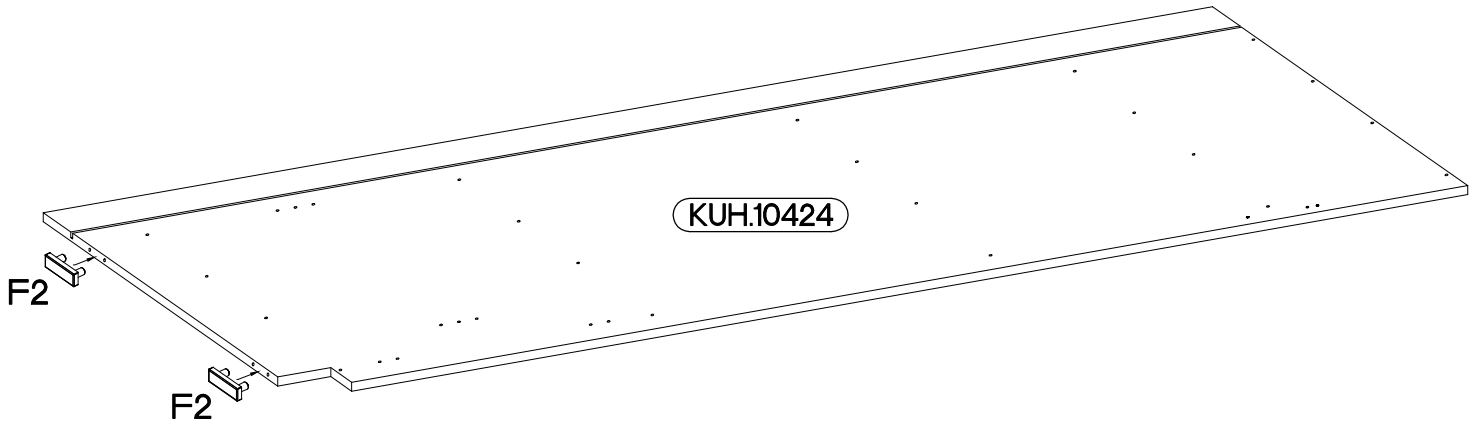

1

6.5x48x16	+8x30mm
F2	A
4	20