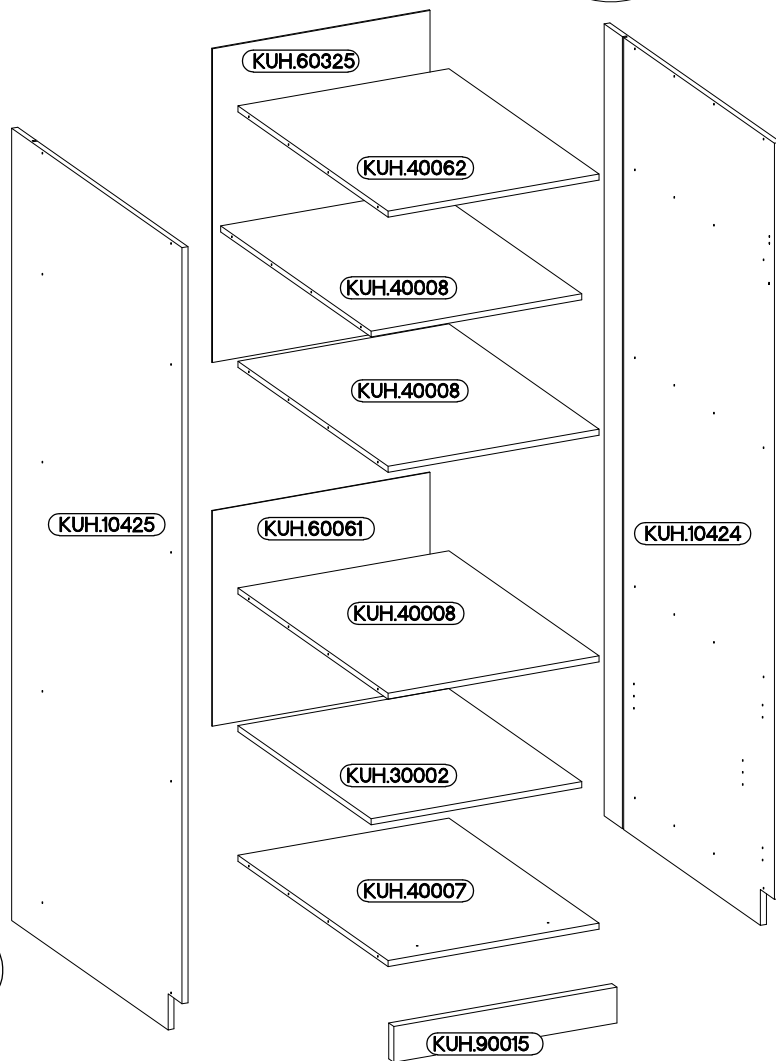

60 DPM-2100 2F

max. 10kg  
 KUH.30002  
 KUH.40007  
 KUH.40008

$\varnothing 8 \times 30\text{mm}$	$6,4 \times 50\text{mm}$
A	B
20	20

E1	E9	F2	[CD]	HG	J	J5	K24
20	2	4	4	4	2	2	2
L25	O	F1	P4	P5	P7	T3	
1	1	4	2	10	15-20	2	

Ersatzteil Nummer	Dimension
KUH.10424	2095x550x16
KUH.10425	2095x550x16
KUH.30002	566x430x16
KUH.40007	567x485x16
KUH.40008 x3	567x485x16
KUH.40062	567x485x16
KUH.60061	570x585x2,5
KUH.60325	830x585x2,5
KUH.90015	599x95x16

# 1

6.5x48x16	+8x30mm
 F2	 A
4	20

2

6,4 x 50mm

3

6,4 x 50mm

4

±3.0x20mm  
P7  
15-20

# 6

5/19mm	
	J
4	

7

120x30x15mm

±3.5x13mm

L25

P5

1