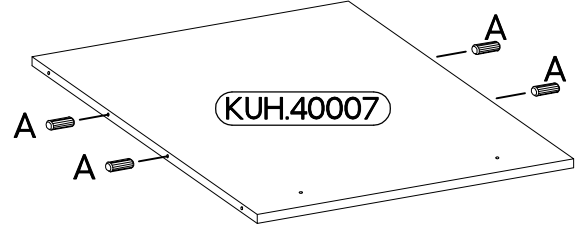

60 DPM-2100 2F

max. 10kg  
 KUH.30002  
 KUH.40007  
 KUH.40008

$\varnothing 8 \times 30\text{mm}$	$6,4 \times 50\text{mm}$
A	B
20	20

E1	E9	F2	[CD]	HG	J	J5	K24
20	2	4	4	4	2	2	2
L25	O	F1	P4	P5	P7	T3	
1	1	4	2	10	15-20	2	

Ersatzteil Nummer	Dimension
KUH.10424	2095x550x16
KUH.10425	2095x550x16
KUH.30002	566x430x16
KUH.40007	567x485x16
KUH.40008 x3	567x485x16
KUH.40062	567x485x16
KUH.60061	570x585x2,5
KUH.60325	830x585x2,5
KUH.90015	599x95x16

# 1

6.5x48x16	+8x30mm
 F2	 A
4	20

2

6,4 x 50mm

3

6,4 x 50mm

4

±3.0x20mm  
P7  
15-20

# 6

5/19mm	
	J
4	

7

120x30x15mm

±3.5x13mm

L25

P5

1