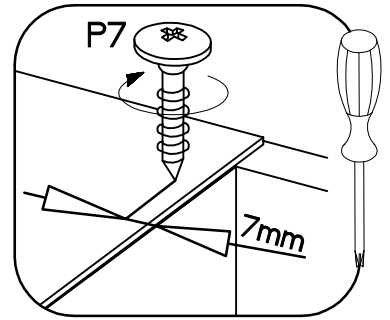

Ersatzteil Nummer	Dimension
KUH.10424	2095x550x16
KUH.10425	2095x550x16
KUH.30002	566x430x16
KUH.40007	567x485x16
KUH.40008 x3	567x485x16
KUH.40062	567x485x16
KUH.60061	570x585x2,5
KUH.60325	830x585x2,5
KUH.90015	599x95x16

# 1

6.5x48x16	+8x30mm
 F2	 A
4	20

2

6,4 x 50mm

3

6,4 x 50mm

4

±3.0x20mm  
P7  
15-20

# 5

4.0x45mm		
	P4	E9
2		2

# 6

5/19mm	
	J
4	

7

120x30x15mm

±3.5x13mm

L25

P5

1